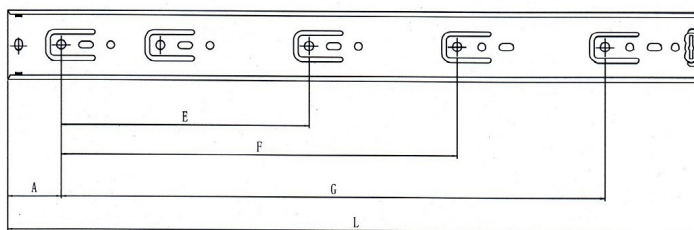

PRODUCT SHEET

Description:

Drawer Slide NJ4500, 650mm Full Extension, Black Zinc Plated

Item number:

16.13.282-0

Units	Box	Carton	HS Code	Barcode
Pair	1	10	8302420090	
				5704866063586

L	L2	A	B	C	D	E	F	G	H
250	247	34.5		192	247	160			35
300	297	34.5	96	224	297	128	192		35
350	347	34.5	128	256	347	160	256		35
400	397	34.5	128	288	397	160	288		35
450	447	34.5	160	352	447	160	256	352	35
500	497	34.5	192	416	497	160	288	384	35
550	547	34.5	224	448	547	160	352	448	35
600	597	34.5	224	512	597	160	384	480	35
650	647	34.5	256	576	647	160	320	512	35
700	697	34.5	256	608	697	192	320	576	35