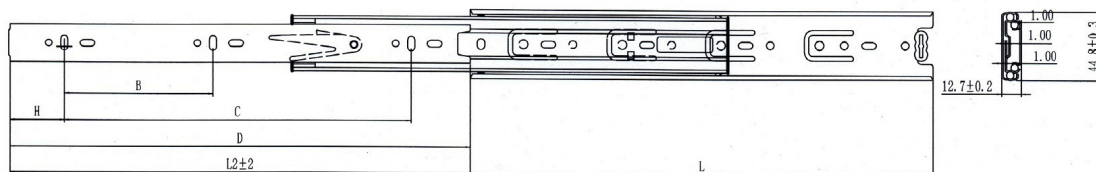

PRODUCT SHEET

Description:

Drawer Slide NJ4500, 650mm Full Extension, Black Zinc Plated

Item number:

16.13.282-0

Units	Box	Carton	HS Code	Barcode
Pair	1	10	8302420090	
				5704866063586

L	L2	A	B	C	D	E	F	G	H
250	247	34.5		192	247	160			35
300	297	34.5	96	224	297	128	192		35
350	347	34.5	128	256	347	160	256		35
400	397	34.5	128	288	397	160	288		35
450	447	34.5	160	352	447	160	256	352	35
500	497	34.5	192	416	497	160	288	384	35
550	547	34.5	224	448	547	160	352	448	35
600	597	34.5	224	512	597	160	384	480	35
650	647	34.5	256	576	647	160	320	512	35
700	697	34.5	256	608	697	192	320	576	35